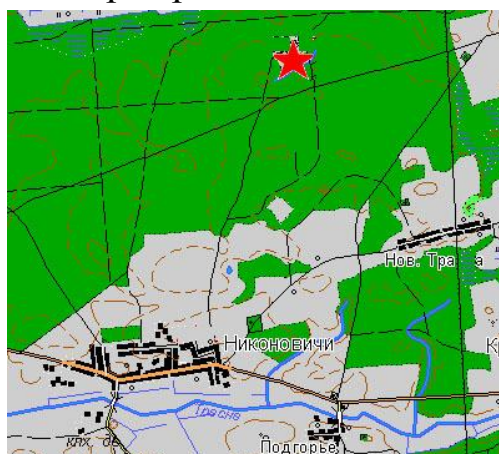

7. Кто осуществляет уход за захоронением **Краснослободский сельский исполнительный комитет, краснослободское лесничество ГЛХУ «Быховский Лесхоз».**

8. Фотоснимок захоронения

9. Карта расположения

10. Дополнительная информация